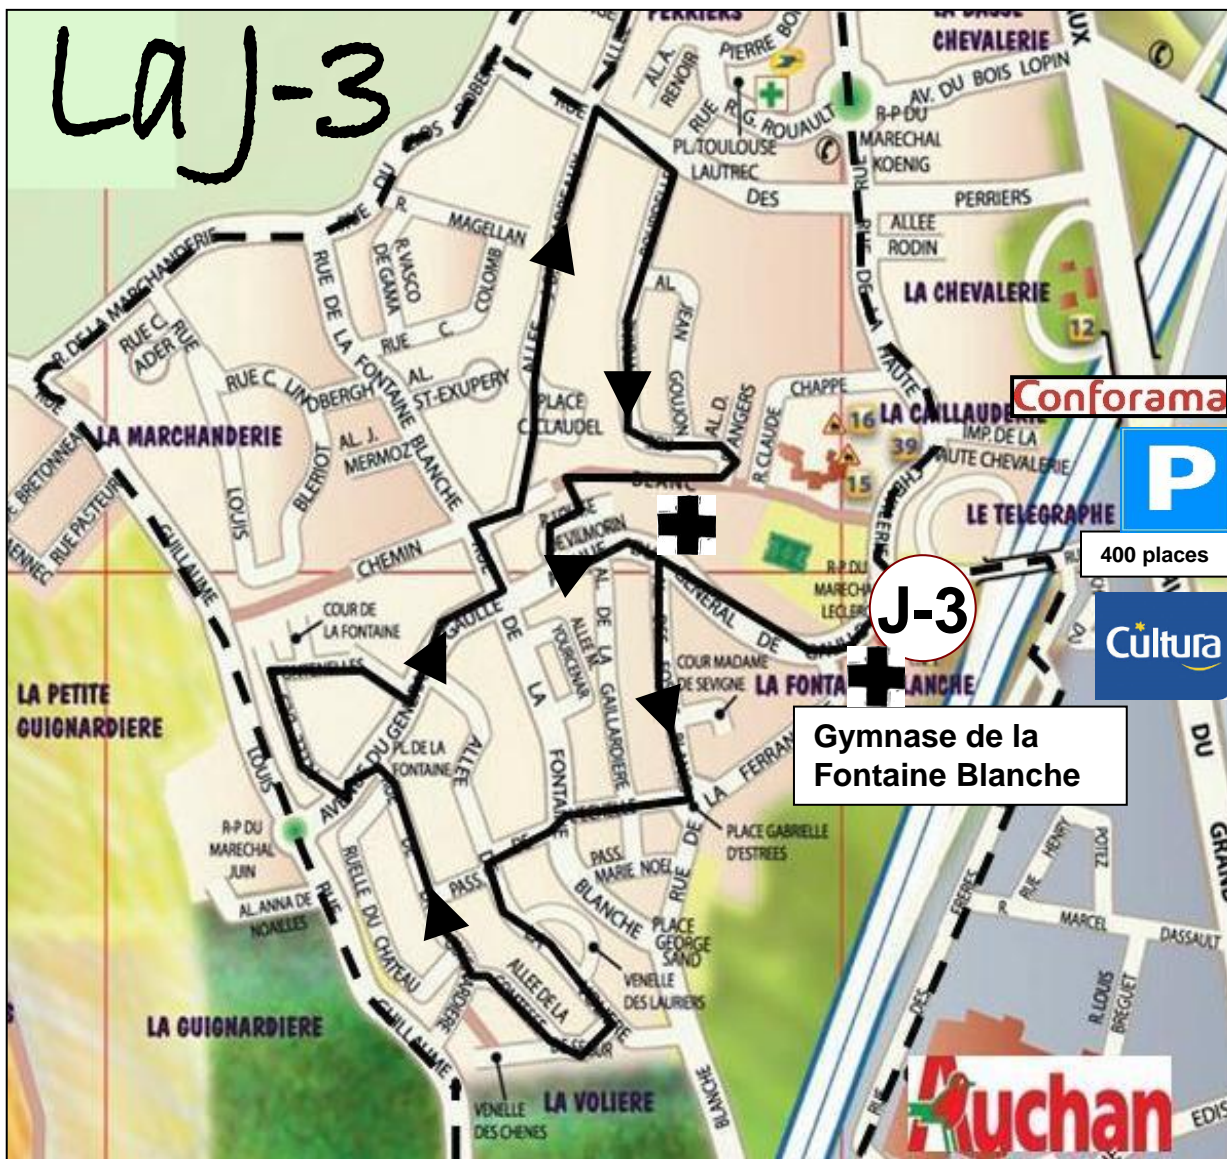

LAJ-3

400 places

J-3

Gymnase de la Fontaine Blanche

Conforama

Cultura

Auchan

200m ——— La J-3 7,234km (2 boucles) Bordeaux

Déviations véhicules/bus

Pour votre confort, utiliser le parking Cultura et Conforama situé à 400m du gymnase.

Interdiction de se garer sur les Espaces verts ou trottoirs

Parking gymnase réservé aux organisateurs et